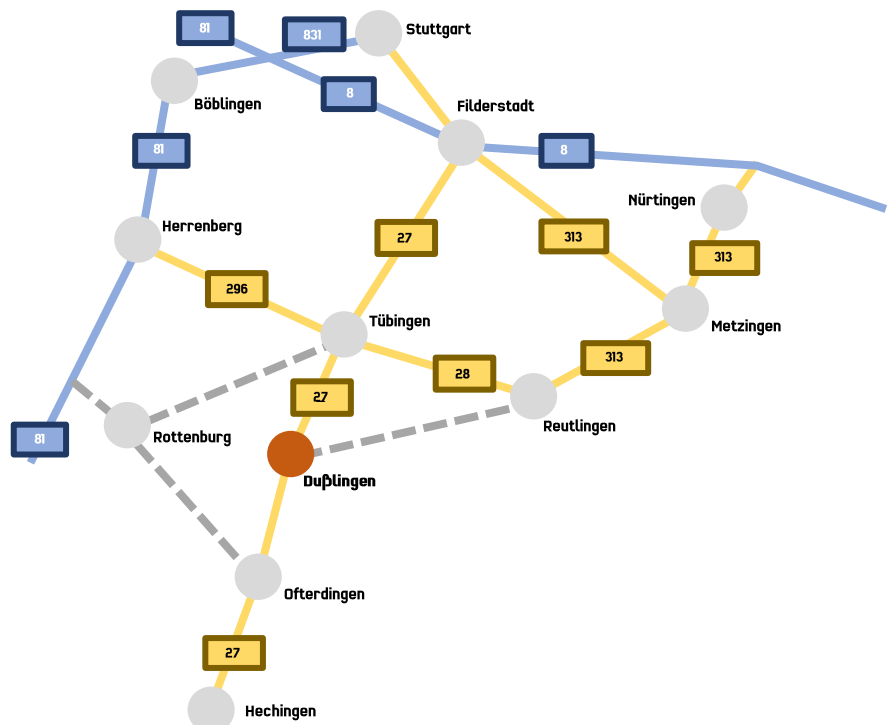

Richtung Hechingen

Von Tübingen (Norden):

B27 in Richtung Hechingen/Balingen fahren. Abfahrt Dußlingen nehmen. Links abbiegen auf K6901 und nach 100 m rechts einbiegen auf Brunnwiesen/Richtung Dußlingen. Dem Straßenverlauf ca. 1 km folgen. Dann links abbiegen auf Wilhelm-Herter-Straße. Nach ca. 100 m rechts einbiegen in Unter den Weinbergen. Nach ca. 80 m befindet sich das Ziel auf der rechten Seite.

Von Hechingen (Süden):

B27 in Richtung Tübingen fahren. Abfahrt Dußlingen/Brunnwiesen nehmen. Rechts abbiegen auf Brunnwiesen/Richtung Dußlingen. Dem Straßenverlauf ca. 1 km folgen. Dann links abbiegen auf Wilhelm-Herter-Straße. Nach ca. 100 m rechts einbiegen in Unter den Weinbergen. Nach ca. 80 m befindet sich das Ziel auf der rechten Seite.

Von Reutlingen (Westen):

Von B28 auf L384 Richtung Ohmenhausen/Gomaringen. Straßenverlauf folgen. Zwischen Gomaringen und Nehren rechts abbiegen in Richtung Dußlingen. Straßenverlauf (Robert-Wörner-Straße, dann Wilhelm-Herter-Straße) ca. 1,5 km folgen. Dann Links einbiegen in Unter den Weinbergen. Nach ca. 80 m befindet sich das Ziel auf der rechten Seite.

Parkmöglichkeiten befinden sich direkt vor dem Gebäude.