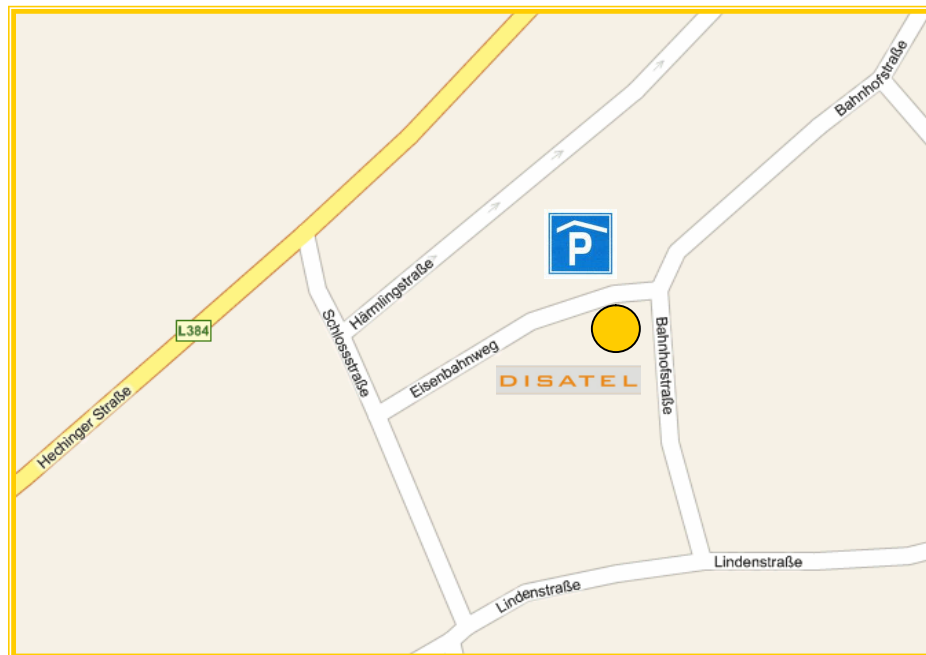

**Standort: DISATEL Kommunikations Ltd. & Co. KG,
Bahnhofstraße 5, 72810 Gomaringen**

Von Stuttgart (Norden)

B27 Richtung Tübingen - Abfahrt "Kirchentellinsfurt" - Richtung "Reutlingen" - in Kirchentellinsfurt an der Shell Tankstelle rechts Richtung "Kusterdingen" - von da an dem Straßenverlauf folgen (Kusterdingen, Wankheim, Mähringen, Immenhausen, Gomaringen)

Von Reutlingen (Osten)

B28 Richtung Tübingen - Abfahrt "RT-Betzingen/Gomaringen" - rechts Richtung "RT-Ohmenhausen/Gomaringen" - von da an gerade aus (Ohmenhausen, Gomaringen)

Von Balingen (Süden)

B27 Richtung Tübingen - ca. 4 Km nach Ortsdurchfahrt "Offerdingen" rechts Richtung "Gomaringen/Nehren" - Ortsdurchfahrt Nehren - an Kreuzung links Richtung Gomaringen"

Von Tübingen (Westen)

B28 Richtung Reutlingen - Abfahrt "Wankheim/Kusterdingen" - rechts Richtung "Wankheim" - von da an dem Straßenverlauf folgen (Wankheim, Mähringen, Immenhausen, Gomaringen)